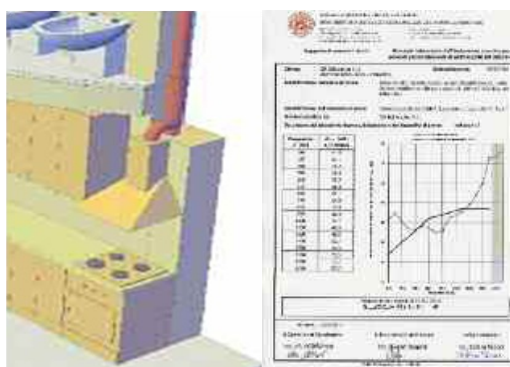

CENY:

**ZERO 160 - Cena za kus
980,-Kč**

**ZERO 200 - Cena za kus
1110,-Kč**

Cena je bez DPH 20%,
franco sklad Praha 9.