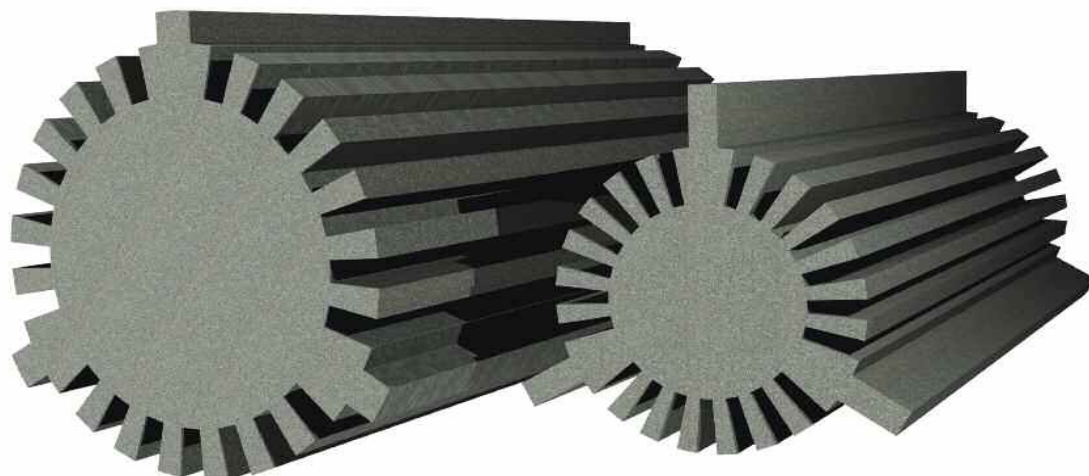

ZERO

Zvuková izolace do ventilačních otvorů.

Jednou z mnoha novinek firmy **ROMAn s.r.o.** jsou nové integrované tlumiče do větracího potrubí a vzduchotechniky.

Jedná se o novinku pocházející z Itálie, kde se touto problematikou zabývali odborníci a tento produkt byl ohodnocen a certifikován Ministerstvem energetiky, jaderné a kontrola prostředí Univerzita Bologna (D.I.E.N.C.A.). Produkt ZERO prošel mnoha testy a byl pozitivně ohodnocen.

Dn, e, w = 41/43/45 dB.

ZERO je tvořen z jednoho kusu absorpční polyuretanové pružné pěny hustota není menší do 50 kg/m³. Při montáži není potřeba dalších těsnění.

velikost		povrch		hmotnost	ks / box
vně. průměr	délka	bez trubky	s trubkou	g	
154	35/40	109	105	170	18
200	35/40	126	103	430	8

- Zvuková izolace: Dn, e, w = 43 dB.
- Povrch volný průchod k dispozici 100 do 120 cm² a 120 do 140 cm².
- Dostupné velikosti od 160– 200 mm.

Distributor:

ROMAn s.r.o.

Domkovská 2374/17

19300 Praha 9

Tel: 281924413