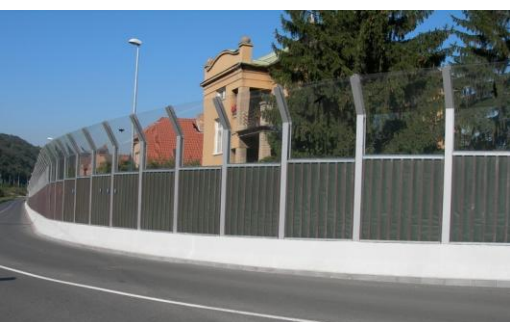

Hliníkové panely

PMMA