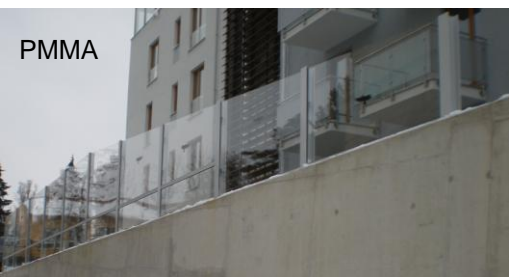

Konec hluku v Čechách

Hluk – co je to vlastně „hluk“? Ať se na tuto problém podíváme z jakékoli stránky, problém to je!!! Hluk je obtěžující součást našeho života, kterou vytváří naše okolí a to především průmyslové objekty, neustále vzrůstající automobilová doprava, železniční tratě, vzduchotechnické jednotky, klimatizace, výrobní linky... Mnoho z nás si neuvědomuje, jak negativní vliv má hluk na naše životy. Poruchy spánku, zvýšený krevní tlak, bolesti hlavy, deprese a celkově ovlivňuje centrální nervový systém. U dětí se pak jedná o poruchy učení a soustředění. Je dokázané, že s hlučností prostředí přímo vzrůstá výskyt civilizačních chorob.

Lidské tělo reaguje na hluk i během spánku. Většinu hluku vyhodnocuje jako nebezpečný a dochází k aktivaci stresové reakce. Dlouhodobá zátěž hlukem nad 85dB může způsobit trvalou sluchovou ztrátu. Žijeme v 21.století ve znamení stresu.... Jíme potraviny se značkou BIO, kupujeme věci označené EKO a přitom se nevěnujeme staré pravdě a to, že „ticho léčí“. Přitom hluk JE součástí ekologie na kterou se často zapomíná.

LEGENDA	
80-85 dB	55-60 dB
75-80 dB	50-55 dB
70-75 dB	45-50 dB
65-70 dB	40-45 dB
60-65 dB	35-40 dB
-1	30-35 dB

-1 VÝPOČTOVÝ BOD

Na toto vše má řešení firma **ROMAn® s.r.o.**, která se zabývá touto problematikou již několik let. Jejím významným plusem je její široká škála materiálů pro zmírnění hluku, utlumení vibrací a tím pádem velice kladný vliv na naše životy a životní prostředí.